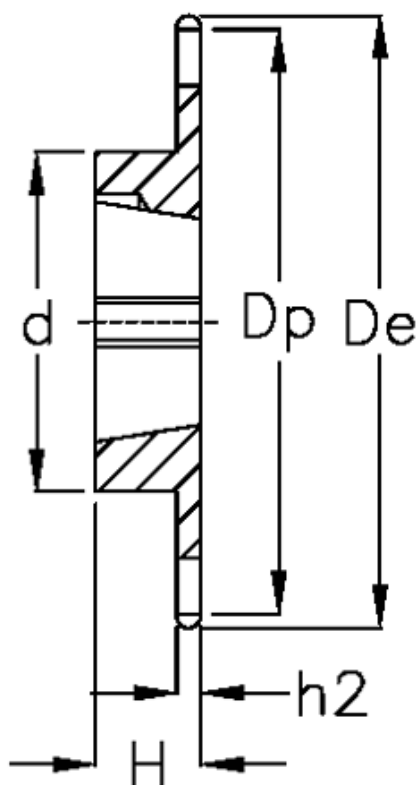

Varenummer: 616031005015
Beskrivelse: Bøsningshjul 08 B-1 Z=15 simplex
for bøsning 1008

Mål

Antal tænder	= 15
C	= 1.3
d	= 45
De	= 65.5
Dp	= 61.9
For bøsning	= 1008
For kædebetegnelse	= 08 B-1
For kæde størrelse	= 1/2" x 5/16"

H	= 22
h1	= 7.2
Materiale	= Stål